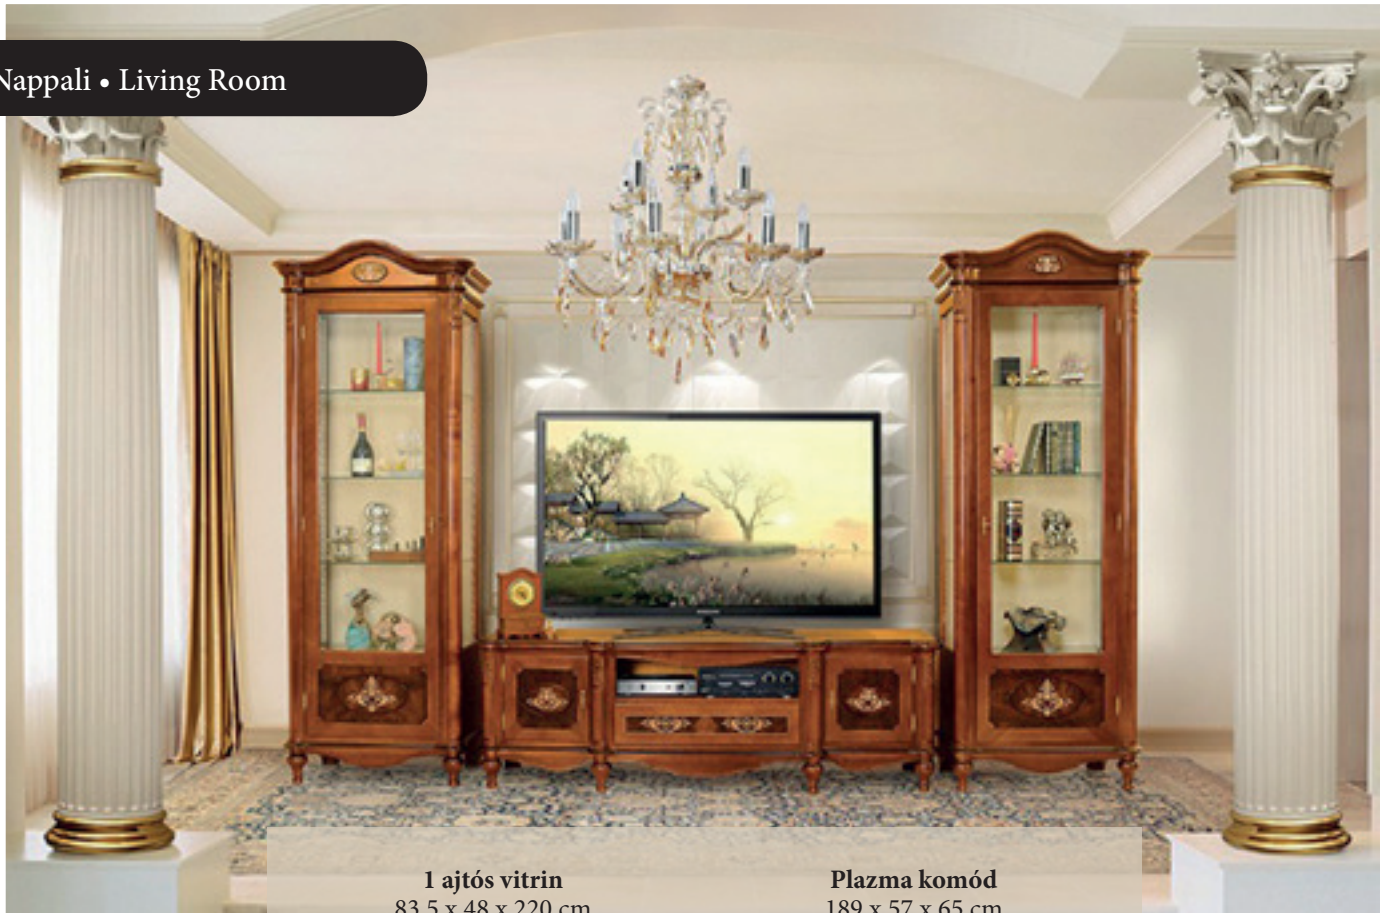

Bővíthető asztal
210 (3000) x 104 x 80 cm

Szék
64 x 60 x 105 cm

Karfás szék
64 x 60 x 105 cm

Bárkomód
120 x 55 x 160 cm

Óraszekrény
61 x 33 x 216 cm

TV komód
118 x 53 x 104 cm

Nappali • Living Room

1 ajtós vitrin
83,5 x 48 x 220 cm