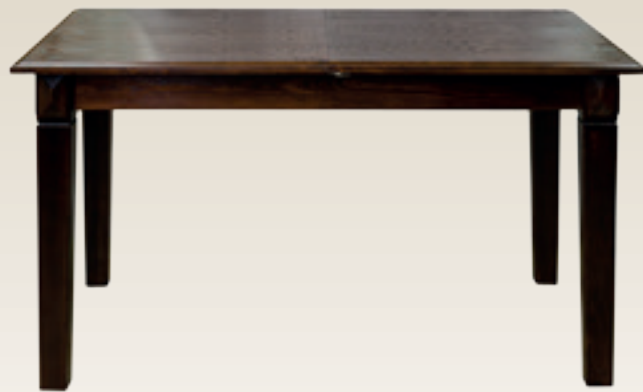

Karibi asztal
140 x 80 x 75 cm, amely 180 cm-ig bővíthető

Cézár asztal
150 x 80 x 75 cm

Bükk bővíthető asztal
160 x 95 x 80 cm

Veles asztal
180 x 90 x 76 cm

Pom asztal
180 x 90 x 76 cm

Bremen asztal
180 x 90 x 76 cm, amely 280 cm-ig bővíthető