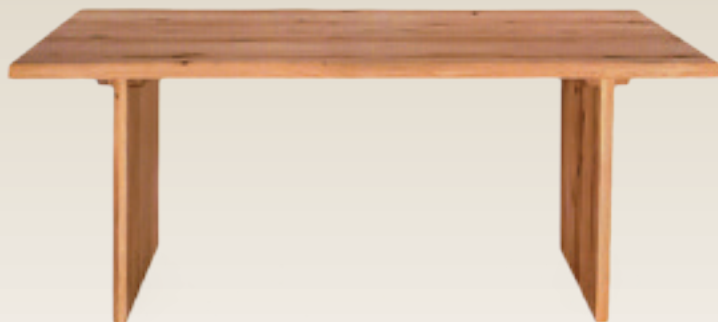

Karibi asztal
140 x 80 x 75 cm, amely 180 cm-ig bővíthető

Cézár asztal
150 x 80 x 75 cm

Bükk bővíthető asztal
160 x 95 x 80 cm

Veles asztal
180 x 90 x 76 cm

Pom asztal
180 x 90 x 76 cm

Bremen asztal
180 x 90 x 76 cm, amely 280 cm-ig bővíthető