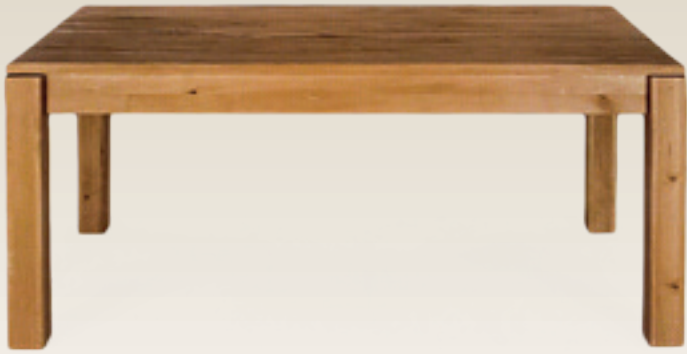

Karibi asztal
140 x 80 x 75 cm, amely 180 cm-ig bővíthető

Cézár asztal
150 x 80 x 75 cm

Bükk bővíthető asztal
160 x 95 x 80 cm

Veles asztal
180 x 90 x 76 cm

Pom asztal
180 x 90 x 76 cm

Bremen asztal
180 x 90 x 76 cm, amely 280 cm-ig bővíthető